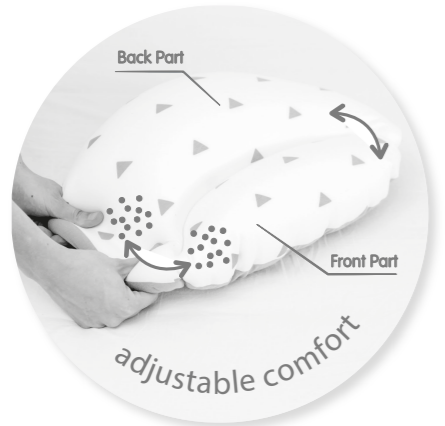

## FR INSTRUCTIONS D'UTILISATION

**Coussin de grossesse**  
Lisez les instructions avant d'utiliser le produit.  
Conservez ces instructions pour référence ultérieure.

**UTILISATION :**  
Au cours de la grossesse, le poids croissant du bébé et une mauvaise position de couchage sont souvent à l'origine de maux de dos.  
Le doomoo belly a été conçu pour soutenir le ventre de la femme enceinte et offrir un maintien optimal tout au long de la grossesse.  
Grâce à sa forme ergonomique, le coussin de grossesse épouse la forme du ventre, soutient le poids du bébé et rétablit la position naturelle de la colonne vertébrale