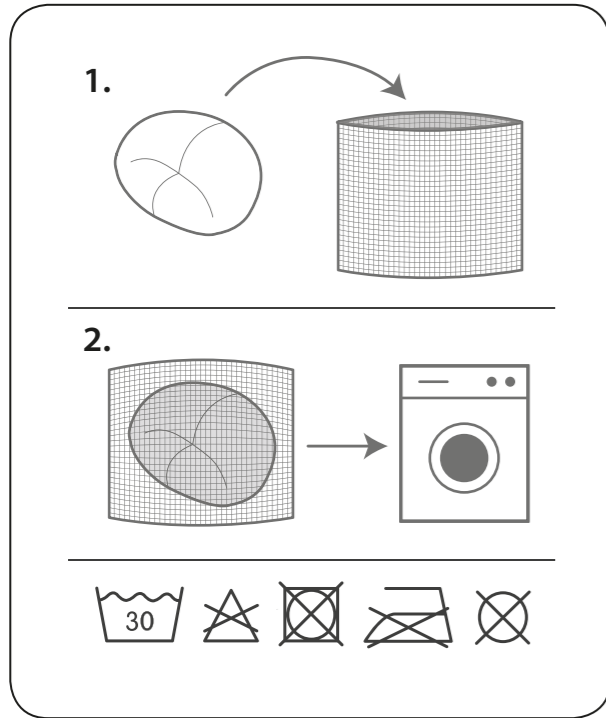

Asciugatrice: programmare a bassa temperatura per capi delicati.
Non lasciare mai asciugare il cuscino con o sopra una fonte di calore elettrica.

AVVERTENZE !

- Non utilizzare più doomoo belly se viene forato in modo accidentale.
- Dopo un certo periodo di utilizzo, è possibile e normale che le palline in polistirene del doomoo belly perdano il loro volume. Per questa ragione, sono disponibili delle ricariche di palline in polistirene da 20 litri presso il vostro rivenditore. Per riempire doomoo belly aprire la doppia zip che si trova nella parte posteriore il cuscino.

Delta Diffusion SA/NV non è responsabile di danni o altre conseguenze derivanti da un uso scorretto del prodotto o da una mancata supervisione.

PT INSTRUÇÕES E ADVERTÊNCIAS

Almofada de gravidez

Ler as instruções antes de utilizar.
Conservar estas instruções para referência futura.

UTILIZAÇÃO :

Durante a gravidez, o peso do bebé e as posições desconfortáveis podem levar - em muitos casos - a dores incessantes nas costas.
A almofada doomoo belly foi especificamente concebida para apoiar o corpo da mulher grávida.
Graças à sua forma ergonómica, esta almofada adapta-se à barriga da grávida, suportando o peso do bebé e restaurando a posição natural da coluna vertebral.

VANTAGENS DO PRODUTO :

- graças aos dois compartimentos interligados, a futura mamã pode adaptar a almofada facilmente, consoante a sua preferência pessoal
- o tecido elástico e a fina dimensão das microesferas moldáveis complementam-se, garantindo o máximo conforto
- suporta um sono saudável e de qualidade
- a almofada alivia os músculos das costas, reduzindo os problemas nas costas
- dimensão compacta, para viagem
- após a gravidez, a almofada pode ser utilizada para inúmeros fins

COMPOSIÇÃO

Capa : 95% algodão biológico, 5% elastano.
Interior acolchoado: bolas em poliestireno expandido.

INSTRUÇÕES DE MANUTENÇÃO

A almofada é lavável na máquina a 30° C.
Coloque a almofada numa rede de lavagem para lavar na máquina.
Máquina de secar: escolha um programa com uma temperatura reduzida para roupas delicadas. Nunca secar a almofada com uma fonte de calor ou sobre a mesma.

ADVERTÊNCIAS !

- Se o doomoo belly for acidentalmente perfurado, não deverá ser utilizado.
- Após algum tempo de utilização, é possível e normal que as esferas do doomoo belly se deteriorem. Por isso, existem disponíveis recargas de 20 litros de microesferas em poliestireno, mediante pedido junto do seu distribuidor. O enchimento do doomoo belly é efetuado depois de abrir o fecho duplo localizado na parte de trás do almofada.

Delta Diffusion SA/NV não é responsável por danos ou outros efeitos causados pelo uso indevido ou falta de supervisão.

FI OHJEET JA VAROITUKSET

Raskaustyyny

Lue ohjeet ennen tuotteen käyttöä.
Säilytä nämä ohjeet myöhempää käyttöä varten.

KÄYTTÖ :